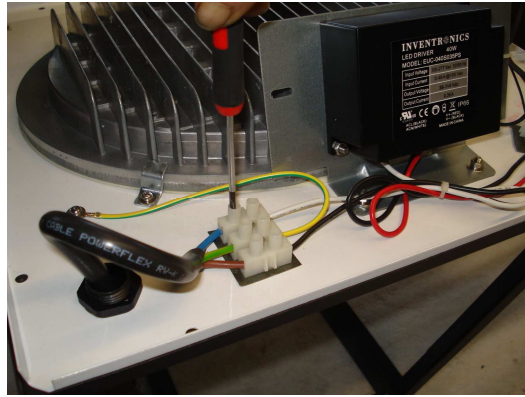

Luminaria ensayada por:
EN-60598 / **Applus⁺**

INSTALACIÓN:

1.- MONTAJE DE LA LUMINARIA:

2.- INSTALACIÓN DEL CABLE:

Cable

3.- CONEXIONES:

Alimentación
230 V 50 Hz

4.- FIJACIÓN: