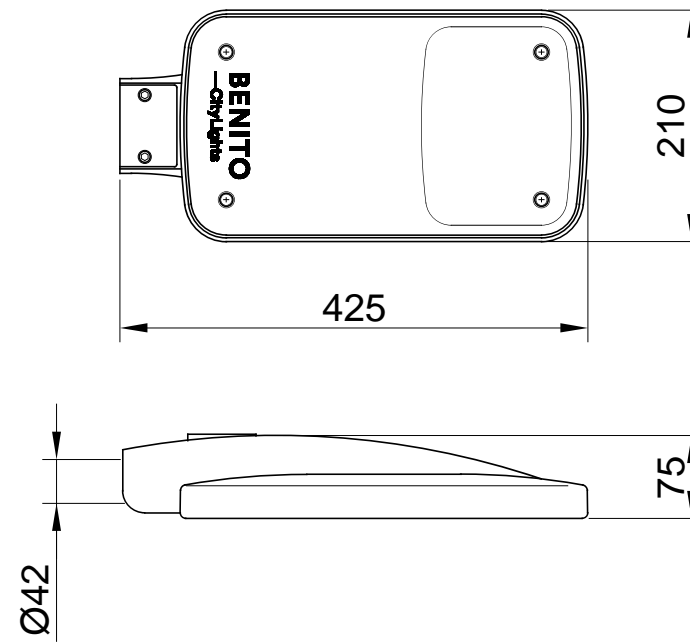

BENITO
-Light

Elium Mini
ILLI1

T +34 938 521 000
www.benito.com

8,12,16 LEDs

4 kg

BENITO -Urban -Light -Play -Covers

V 12/07/2016