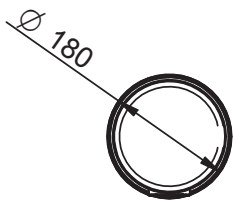

BENITO
-Urban

BOLARDO TRONCOCÓNICO BAJO.MU-35D

H216M

Bolardo troncoconico bajo de 500 mm altura vista en fundición dúctil (nodular) con tubo perforado 60/3.

Escudo Ayto. Madrid.

Acabado imprimación epoxy y pintura poliéster en polvo color negro forja.

Instalación: Base empotrable.

www.benito.com
Tel. +34 93 852 10 00

Bolardo troncoconico bajo MU-35D

BENITO URBAN
® BENITO URBAN

H216M

31,5

V2 28/05/2014