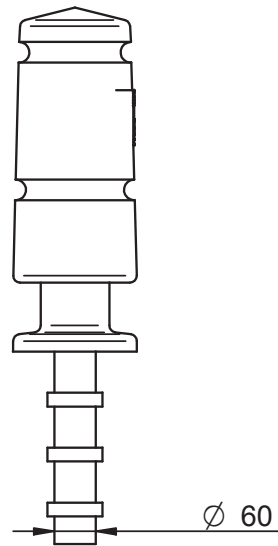

BENITO
-Urban

BOLARDO TRONCOCÓNICO BAJO.MU-35D

H216M

Bolardo troncoconico bajo de 500 mm altura vista en fundición dúctil (nodular) con tubo perforado 60/3.

Escudo Ayto. Madrid.

Acabado imprimación epoxy y pintura poliéster en polvo color negro forja.

Instalación: Base empotrable.

www.benito.com
Tel. +34 93 852 10 00

Bolardo troncoconico bajo MU-35D

BENITO URBAN
® BENITO URBAN

H216M

31,5

V2 28/05/2014