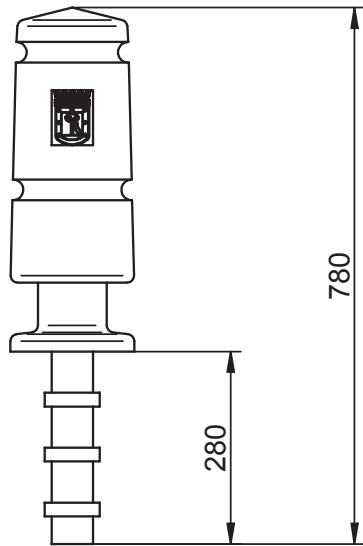

BENITO
-Urban

BOLARDO TRONCOCÓNICO BAJO.MU-35D

H216M

Bolardo troncoconico bajo de 500 mm altura vista en fundición dúctil (nodular) con tubo perforado 60/3.

Escudo Ayto. Madrid.

Acabado imprimación epoxy y pintura poliéster en polvo color negro forja.

Instalación: Base empotrable.

www.benito.com
Tel. +34 93 852 10 00

Bolardo troncoconico bajo MU-35D

BENITO URBAN
® BENITO URBAN

H216M

31,5

V2 28/05/2014