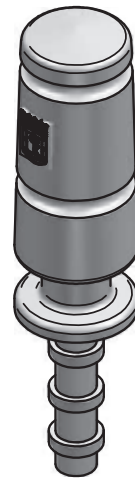

BENITO
-Urban

BOLARDO TRONCOCÓNICO BAJO.MU-35D

H216M

Bolardo troncoconico bajo de 500 mm altura vista en fundición dúctil (nodular) con tubo perforado 60/3.

Escudo Ayto. Madrid.

Acabado imprimación epoxy y pintura poliéster en polvo color negro forja.

Instalación: Base empotrable.

www.benito.com
Tel. +34 93 852 10 00

Bolardo troncoconico bajo MU-35D

BENITO URBAN
® BENITO URBAN

H216M

31,5

V2 28/05/2014