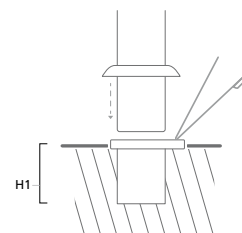

H314-2M/1

PL01

H314MB

Variantes / Variantes / Alternatives / Variações

H314

H314-2

H314-4

Ref.	Ø A	B	H	H1
H314	90 mm	-	1010 mm	-
H314M/1	90 mm	-	945 mm	135 mm
H314-2	Ø90	-	1200	-
H314-2M/1	Ø90	-	1200	135
H314-4	Ø90	-	1400	-

Acero zincado con imprimación epoxi y pintura poliéster en polvo color negro forja. Parte superior con embellecedor de acero inoxidable. Instalación: Base extraíble empotrable. Opcional: Altura 1200 mm.

Acier zingué avec couche primaire époxy et thermolaquage polyester noir de forge. Partie supérieure avec ornement en acier inoxydable. Installation : Base à sceller. En option : Hauteur 1200 mm..

Galvanised steel with epoxy primer coating and black wrought iron coloured polyester powder coated finish. Stainless steel decorative top. Fitting: The base can be built in the ground. Optional: Height: 1200 mm.

Aço zincado com imprimação epóxi e pintura poliéster em pó de cor preto forja. Parte superior com elemento decorativo de aço inoxidável. Instalação: Base embutível e removível. Opcional: Altura 1200 mm