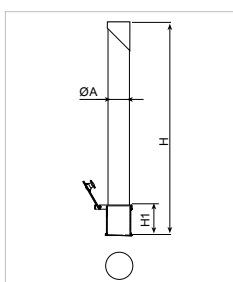

H314-2M/1

PL01

H314MB

Variantes / Variantes / Alternatives / Variações

H314

H314-2

H314-4

Ref.	Ø A	B	H	H1
H314	90 mm	-	1010 mm	-
H314M/1	90 mm	-	945 mm	135 mm
H314-2	Ø90	-	1200	-
H314-2M/1	Ø90	-	1200	135
H314-4	Ø90	-	1400	-

Acero zincado con imprimación epoxi y pintura poliéster en polvo color negro forja. Parte superior con embellecedor de acero inoxidable. Instalación: Base extraíble empotrable. Opcional: Altura 1200 mm.

Aço zincado com imprimação epóxi e pintura poliéster em pó de cor preto forja. Parte superior com elemento decorativo de aço inoxidável. Instalação: Base embutível e removível. Opcional: Altura 1200 mm