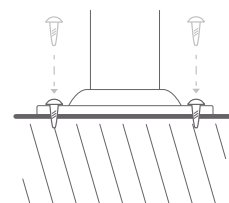

# Ona

IBON80

Ref.	A	C	D	H
IBON80	Ø170	215	160	800

Clase I / Classe I / Class I			
Grado de protección / Degré de protection / Protection level	Potencia / Puissance / Power	Casq. / Douille / Lamp holder	FC / FC / CF
IP44	23W	E27	X

Elemento urbano concebido para el balizaje y señalización de caminos, parques y zonas peatonales. Material: acero zincado. acabado superficial mediante revestimiento de pintura en oxirón negro. Difusor: Metacrilato liso transparente. Fijación: 4 tornillos de expansión M8 (no se suministran).

Élément urbain conçu pour le balisage et la signalisation de chemins, parcs et zones piétonnières. Matériau: acier zingué. Finition: revêtement en peinture en oxyron noir. Diffuseur: Méthacrylate uni transparent. Fixation: 4 vis d'expansion M8 (non fournies).

Urban element designed to delimit and mark paths, parks and pedestrian zones. Material: zinc-plated steel. surface coating with black oxiron paint. Diffuser: clear, smooth methacrylate. Fixing: 4 x M8 expansion screws (not supplied).