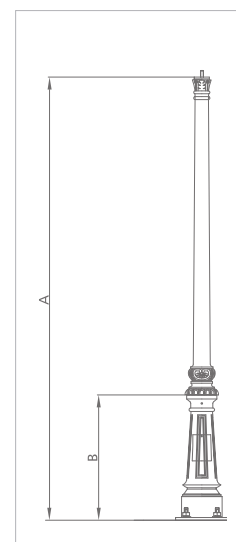

BENITO -Light

Villa

Columna recomendada para zonas residenciales, zonas peatonales, centros históricos y recintos de comunidades. Fabricada en fundición. Con imprimación antioxidante y acabado en color negro mate. Terminal hembra 3/4" GAS. No se suministra racor 3/4".

Mât recommandé pour les quartiers résidentiels, zones piétonnières, centres historiques et copropriétés. Fonte avec une couche primaire antirouille et finition teinte noire. Raccord femelle GAS 3/4". Raccord 3/4" non fourni.

Recommended pole for residential areas, pedestrian zones, city centers and neighbourhoods. Made of Cast iron. Anti-rusting and black paint coating. 3/4" GAS female spigot. 3/4" connector not included.

Otras luminarias / Autres luminaires Other luminaires

REALIA LED

ISABELINA

	A	B	G	H	Pernos / Tiges / Bolts	REF			
VILLA 32	3200	905	273	207	M18X500	ICVI32	x	x	x

1 Luminaria / Luminaire / Luminaire
NEOVILLA
 +
 Columna / Mât / Pole
VILLA