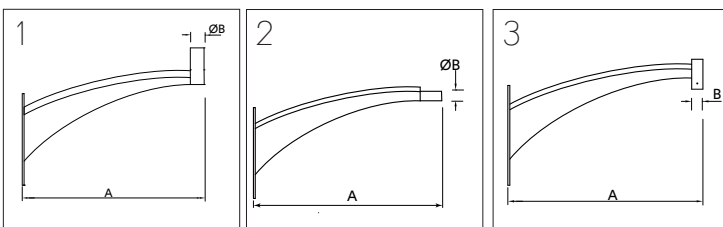

Camprodon

Acero S-235-JR galvanizado. Acabado negro microtexturado.
 Acier S-235-JR galvanisé, finition coloris noir microtexturé
 Steel S-235-JR galvanized. Black microtextured finish.

Ref.	A	B	Salida / Sortie / Spigot	Modelo / Mo- dèle / Model
IRCAM73	820	Ø60×2	Top	1
IRCAM73H	850	Ø60×3	Horizontal / Horizontale / Horizontal	2
IRCAM73V	810	3xM10/120°	Suspendida / Suspendue / Suspended	3