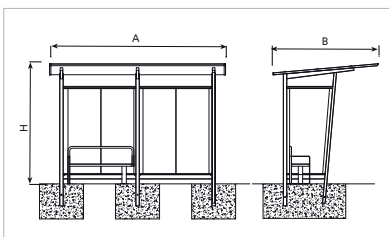

# Stil

MA01

Ref.	A	B	H
MA01	4000 mm	2696 mm	2020 mm
MA01/1	4000 mm	2696 mm	2020 mm
MA01/2	4000 mm	2696 mm	2020 mm

Pilares y banco de acero inoxidable AISI-304 pulido brillante. Panel tejado con tres pilares de 80 × 80mm, soporte para su fijación con escuadras y perfiles horizontales para cerramiento con cristal. Tejado inyectado poliuretano galvanizado y prelacado. Cristal laminado de seguridad. Entregado en kit con accesorios e instrucciones de montaje. Anclaje recomendado: Mediante empotramiento en el suelo. Opcional: Sin lateral (MA01). Con dos laterales (MA01/2). Cristal personalizado.

Poteaux et banc en acier inoxydable AISI-304 poli brillant. Panneau toit avec trois poteaux de 80 × 80mm, support pour la fixation avec équerres et profils horizontaux pour fermeture en verre. Toit injecté en polyuréthane galvanisé et prélaqué. Verre de sécurité laminé. Livré en kit avec les accessoires et les instructions de montage. Ancrage recommandé : par encastrement dans le sol. En option : Sans face latérale MA01, avec deux faces latérales MA01/2. Verre personnalisé.

Pillars and bench in shiny, polished AISI-304 stainless steel. Roof panel with three 80 × 80m support pillars for its fixing, with squares and horizontal profiles for glass enclosure. Galvanised and pre-lacquered injected polyurethane roof. Laminated safety glass. Supplied in kit form, with accessories and assembly instructions. Recommended anchoring: Embedded in the ground. Optional: Without MA01 side, with two MA01/2 sides. Customised glass.