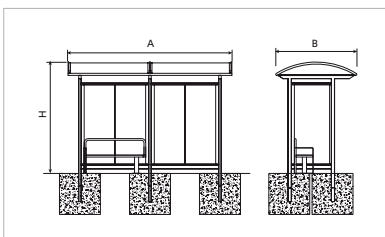

BENITO -Urban

Iris

MA02/1

Ref.	A	B	H
MA02/1	4000 mm	1980 mm	2750 mm
MA02/2	4000 mm	1980 mm	2750 mm

Pilares y banco de acero inoxidable AISI-304 pulido brillante. Tejado con estructura tubular y panel de 8 mm. Tres pilares de 60 x 80mm de soporte para su fijación, atornillado en los perfiles laterales donde se monta el cerramiento con cristal. Tejado de acero inoxidable y panel de policarbonato. Cristal laminado de seguridad. Entregado en kit con accesorios e instrucciones de montaje. Anclaje recomendado: Mediante empotramiento en el suelo. Opcional: Con dos laterales MA02/2. Cristal personalizado.

Poteaux et banc en acier inoxydable AISI-304 poli brillant. Toit avec structure tubulaire et panneau de 8 mm. Trois poteaux de 60 x 80, support pour la fixation, vissés sur les profils latéraux où est montée la fermeture en verre. Toit en acier inoxydable et panneau en polyuréthane. Verre de sécurité laminé. Face latérale prévue pour l'insertion de publicité. Livré en kit avec les accessoires et les instructions de montage. Ancrage recommandé : Par encastrement dans le sol. En option : Avec deux faces latérales MA01/2. Verre personnalisé.

Pillars and bench in shiny, polished AISI-304 stainless steel. Roof with tubular structure and 8 mm panel. Three 60 x 80 support pillars for its fixing, bolted onto the side profiles where the glass enclosure is mounted. Stainless steel roof with polycarbonate panel. Laminated safety glass. Supplied in kit form, with accessories and assembly instructions. Recommended anchoring: Embedded in the ground. Optional: With two MA02/2 sides. Customised glass.