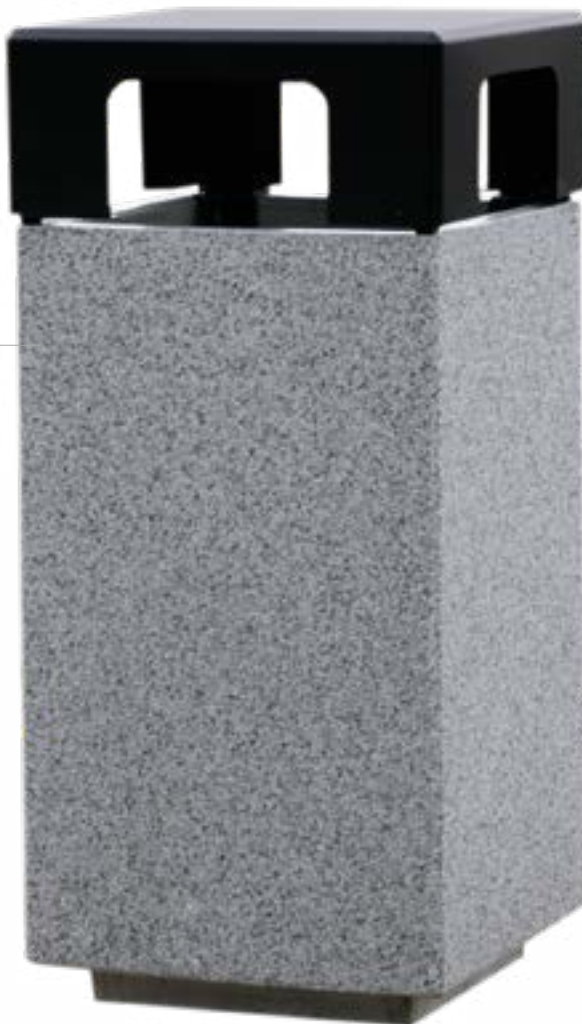

BENITO -Urban

Opcional: color blanco granítico
 Optionel: couleur blanc granite.
 Optional: granite white concrete

Kube

PA672S

Variantes | Variantes | Alternatives

PA672

PA673

Ref.		A	B	H
PA672	140L.	500 mm	500 mm	980 mm
PA672S	140L.	500 mm	500 mm	1085 mm
PA673	140L.	Ø500 mm	-	880 mm

Vaciado | Vidage | Emptying

Hormigón prefabricado color gris granítico de aspecto rugoso. Aro para fijar la bolsa de acero zincado con imprimación epoxi y pintura poliéster en polvo color negro. Anclaje recomendado: Apoyado por su propio peso.

Béton préfabriqué couleur gris granite d'aspect rugueux. Anneau pour fixer le sac plastique en acier zingué avec couche primaire époxy et thermolaquage polyester noir. Ancrage recommandé : Posé à terre.

Pre-cast textured granite grey concrete. Ring to hold the bag made of galvanised steel with epoxy primer coating and black paint. Recommended anchoring: free-standing.

Otros productos | Autres produits | Other products