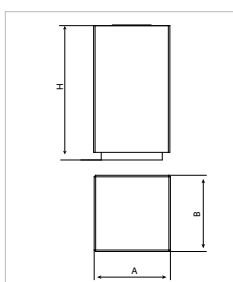

BENITO -Urban

Opcional: color blanco granítico
 Optionel: couleur blanc granite.
 Optional: granite white concrete

Kube

PA672S

Variantes | Variantes | Alternatives

PA672

PA673

Ref.		A	B	H
PA672	140L.	500 mm	500 mm	980 mm
PA672S	140L.	500 mm	500 mm	1085 mm
PA673	140L.	Ø500 mm	-	880 mm