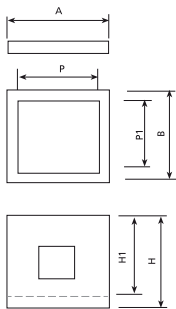

ADAPTABLE A / ADAPTABLE À ADJUSTABLE TO:

T1480D

TH74A (X2)

TH80 (X2)

REDUCTOR
RÉDUCTEUR
SPECIAL COMPLEMENT

Variantes / Variantes / Alternatives / Variações

PAMF

PAFO

PAFO3

REF.	A	B	P	P1	H
PAFO5	1250 mm	1250 mm	1000 mm	1000 mm	1050 mm