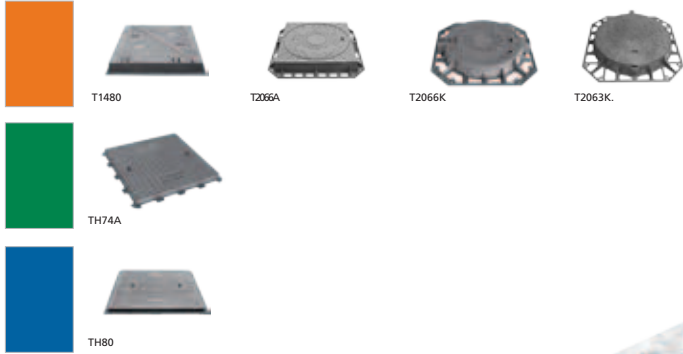

# BENITO -Covers

## Pafo

ADAPTABLE A / ADAPTABLE À ADJUSTABLE TO:

Variantes / Variantes / Alternatives / Variações

PAMF

PAFO3

PAFO5

REF.	A	B	P	P1	H	K x K1
PAFO	940 mm	940 mm	700 mm	700 mm	1050 mm	470 x 470 mm