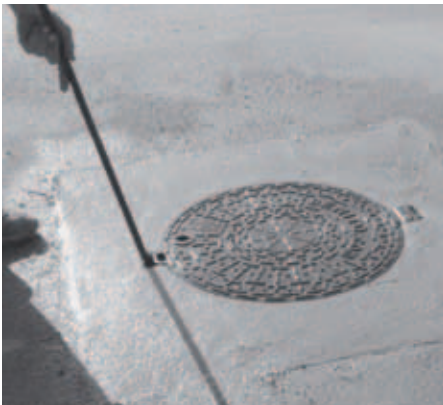

Palanca

Palanca para una mejor apertura y cierre de los registros.

Levier hergonomique en acier de haute resistance pour l'ouverture et la fermeture de tous les tampons de la gamme Benito Urban

A lever for a better easy cover opening.

1.

Colocar la palanca y presionar un poco solo para la apertura de la tapa.

Placer l'ouvre-tampon et faire un peu de pression pour ouvrir le tampon.

Place the lever and press just little bit to open the cover.

Tirer avec force sur l'ouvre-tampon et le regard s'ouvrira avec aisance.

Finally just stretch the lever firmly and the cover will open effortlessly.

Instalación / Installation / Installation

BENITO
-Urban
-Light
-Play
-Covers