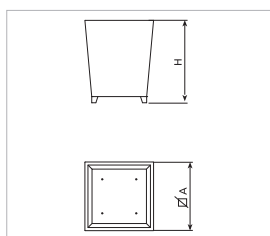

BENITO -Urban

Ner
UM1204

Ref.	A	B	H
UM1200	1000	1000	1200
UM1202	720	720	1000
UM1204	600	600	780

Jardinera de chapa de Acero Corten, concebida para permanecer en el tiempo sin ningún tipo de mantenimiento. No necesita ningún acabado, evita procesos contaminantes y contribubilidad medioambiental.