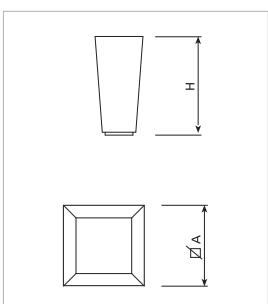

BENITO
-Urban

Rami

UM1210

Ref.	A	B	H
UM1210	500 mm	500 mm	1030mm

Jardinera de chapa de Acero Corten, concebida para permanecer en el tiempo sin ningún tipo de mantenimiento. No necesita ningún acabado, evita procesos contaminantes y contribuye a la sostenibilidad medioambiental.