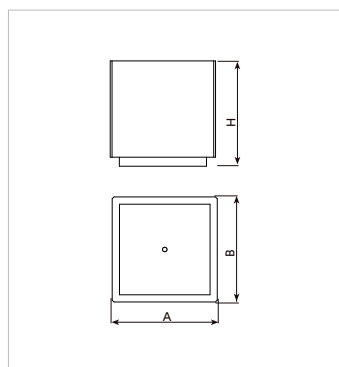

UM1673

Ref.	A	B	H
UM1372	580 mm	580 mm	580 mm
UM1373	500 mm	500 mm	980 mm
UM1673	500 mm	500 mm	880 mm

Hormigón prefabricado color gris granítico de aspecto rugoso. Anclaje recomendado: Apoyada por su propio peso.