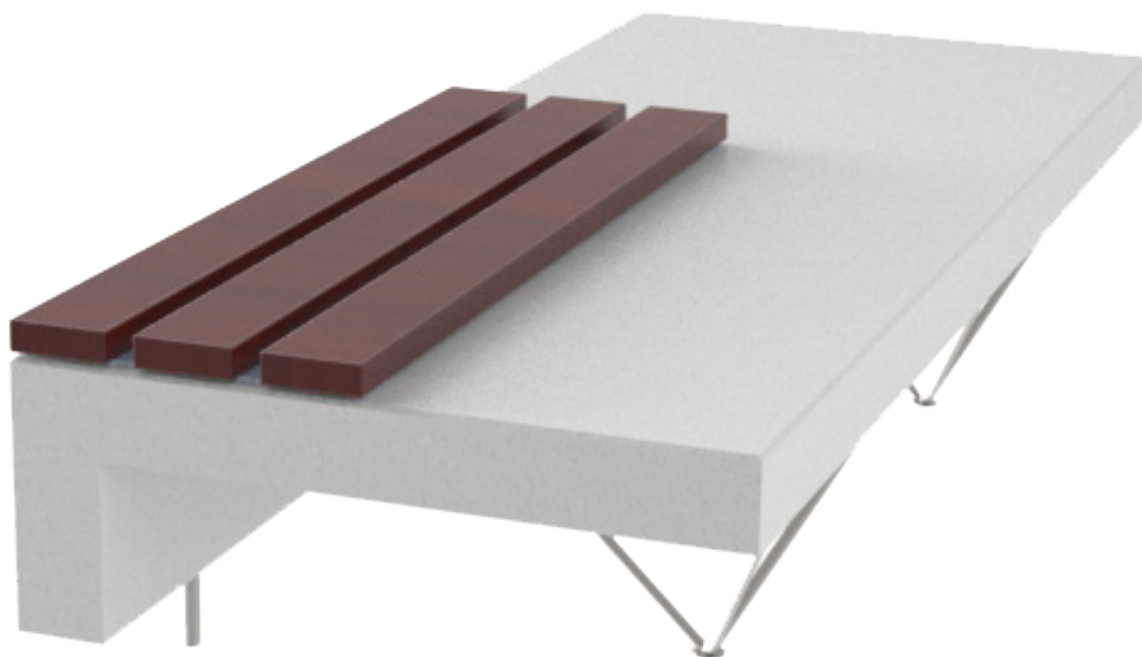

# Ela mini

UM371LM2

By BENITO © ©

Variantes | Variantes | Alternatives

UM371L2

UM371LP2

Ref.	A	B	H	H1
UM371L2	2000 mm	800 mm	420 mm	-
UM371LP2	2000 mm	800 mm	870 mm	420 mm
UM371LM2	2000 mm	800 mm	460 mm	420 mm

Asiento de hormigón armado hidrófugo moldeado, color blanco granítico pulido. Estructura de acero inoxidable mate. Anclaje recomendado: Apoyado por su propio peso. Opcional se puede combinar con listones de madera tropical de sección 110x35mm, tratada con Lignus , protector fungicida, insecticida e hidrófugo. Acabado color natural.

Assise en béton armé hydrofuge moulé couleur blanc granite poli. Structure en acier inoxydable mate. Ancrage recommandé : posé à terre. En option : possibilité de combiner avec des lattes en bois tropical de section 110 x 35 mm, traité avec Lignus, protecteur fongicide, insecticide et hydrofuge. Finition teinte naturelle.

Pre-cast reinforced waterproof polished granite white concrete seat. Matte stainless steel structure. Recommended anchoring: free-standing. Optional: This product can be combined with 110 x 35 mm tropical wood slats, which have been treated with Lignus, a fungicide, insecticide and waterproofing agent. Natural colour finish.