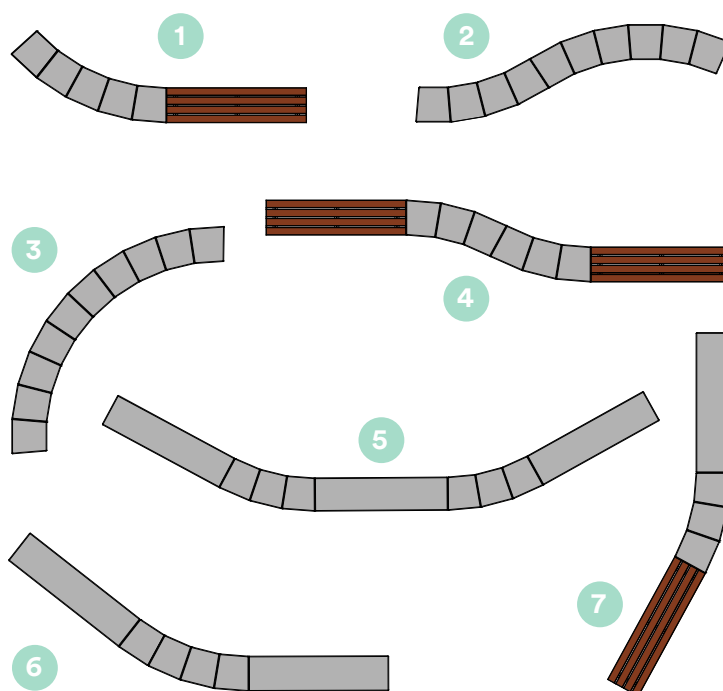

Hormigón prefabricado color gris granítico de aspecto rugoso.. Se puede colocar en elementos aislados o en grupos. La combinación de asientos plantea un juego estético y ofrece la posibilidad de que estos se orienten en distintas direcciones. Anclaje recomendado: Apoyado por su propio peso.

Béton préfabriqué couleur gris granite d'aspect rugueux. Possibilité de placer les éléments isolés ou en groupe. La combinaison d'assises offre un jeu esthétique et la possibilité d'orientation dans différentes directions. Ancrage recommandé: posé à terre.

Pre-cast textured granite grey concrete. Designed to be both installed as a standalone product or in groups. The possible seating combination make for a nice aesthetic game and the items can be oriented to several different directions. Recommended anchoring: free-standing.

Multi combinaciones

Otros productos | Autres produits | Other products

PA672	PA672S	PA673	H372	H373	UM372M
UM1372	UM1373	UM1673			

BENITO
-Urban
-Light
-Play
-Covers

Barcelona T +34 938 521 000 Madrid T+34 916 436 964 info@benito.com www.benito.com

EUROPE: France +33 0 468 210 992 Portugal +35 1 308 802 832 Italy +39 02 89 877 711 Romania +40 318 110 991 Poland +48 223 971 508 Russia +7 499 504 28 76
AMERICA: USA +1 617 778 29 47 Argentina +54 1 159 844 113 Chile +56 2 938 20 35 Mexico +52 5 546 319 722 Brazil +55 1 139 570 340 Peru +51 1707 1369
ASIA China +86 1 063 705 530 Dubai +971 566 506 930 India +91 9560 695 254