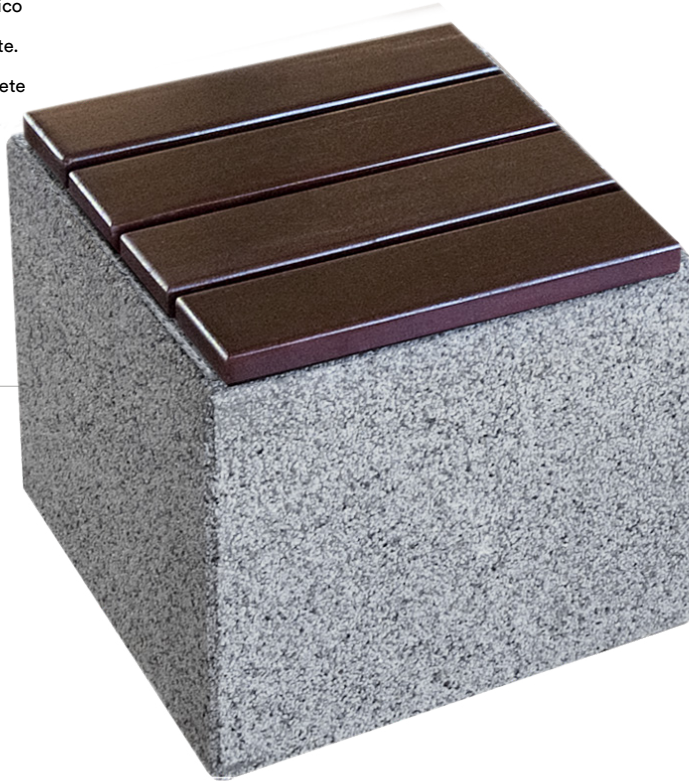

# BENITO -Urban

# Kube M

UM372SLM

Opcional: color blanco granítico

Optionel: couleur blanc granite.

Optional: granite white concrete

Hormigón prefabricado color gris granítico de aspecto rugoso. Listones de madera tropical de sección 110x35mm, tratada con Lignus, protector fungicida, insecticida e hidrófugo. Acabado color natural. Se puede colocar en elementos aislados o en grupos. Anclaje recomendado: Apoyado por su propio peso.

Béton préfabriqué couleur gris granite d'aspect rugueux. Des lattes en bois tropical de section 110 x 35 mm, traité avec Lignus, protecteur fongicide, insecticide et hydrofuge. Finition teinte naturelle. Peut être placé séparément ou en groupes. Anclage recommandé: posé à terre.