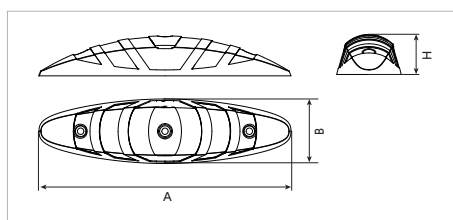

BENITO -Urban

Gota

VBA21 / VBA21P

Ref.	A	B	H
VBA21	820mm	210mm	130mm
VBA21P	775mm	164mm	90mm

Anclaje | Scellement | Anchorage

Granza de PVC 100% reciclado, Recuperado del recubrimiento de los cables eléctricos ya utilizados (POST CONSUMO). Acabado: Pintura reflectante a base de micro esferas reflectantes. Instalación: Mediante tornillos de anclaje INOX A4. HIT-V-M12x150 mm - WS 9350 12x160 mm. Taco químico. HILTI-HI-170 - Sika Anchorfix-1. No suministrados.

Granules de PVC 100% recyclé, récupéré de l'enrobage des câbles électriques déjà utilisés (POST CONSOMMATION). Finition: Peinture réfléchissante à base de micro-sphères réfléchissantes. Installation: Avec vis d'ancrage en INOX A4. HIT-V-M12x150 mm - WS 9350 12x160 mm. Cheville chimique. HILTI-HI-170 - Sika Anchorfix-1. Non fournis.