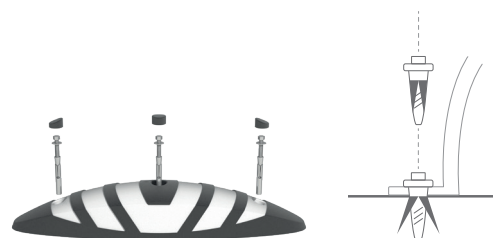

BENITO -Urban

Gota

VBA21 / VBA21P

Ref.	A	B	H
VBA21	820mm	210mm	130mm
VBA21P	775mm	164mm	90mm

Anclaje | Scellement | Anchorage

Granza de PVC 100% reciclado, Recuperado del recubrimiento de los cables eléctricos ya utilizados (POST CONSUMO). Acabado: Pintura reflectante a base de micro esferas reflectantes. Instalación: Mediante tornillos de anclaje INOX A4. HIT-V-M12x150 mm - WS 9350 12x160 mm. Taco químico. HILTI-HI-170 - Sika Anchorfix-1. No suministrados.

Granules de PVC 100% recyclé, récupéré de l'enrobage des câbles électriques déjà utilisés (POST CONSOMMATION). Finition: Peinture réfléchissante à base de micro-sphères réfléchissantes. Installation: Avec vis d'ancrage en INOX A4. HIT-V-M12x150 mm - WS 9350 12x160 mm. Cheville chimique. HILTI-HI-170 - Sika Anchorfix-1. Non fournis.

Pellets of 100% recycled PVC, collected from the coating of already used electric cables (POST CONSUMPTION). Finishing: Reflective paint based on reflective micro spheres. Installation: With stainless steel anchoring screws A4. HIT-V-M12x150 mm - WS 9350 12x160 mm. Chemical block. HILTI-HI-170 - Sika Anchorfix-1. Not supplied.

Potelet fabriqué en polyuréthane. Absorbe tout type d'impact de véhicules et reprend sa verticalité à 100%. Entièrement flexible sans souffrir de dommage. Coloris rouge.

Bollard manufactured in polyurethane. Absorbs any impact of vehicles and regains verticality at 100%. Totally flexible without suffering any damage. Red colour.