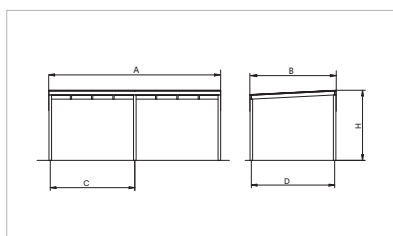

Ref.	A	B	C	C	H
VRP4600 / VRP4600G	6000	3000	2955	2910	2450