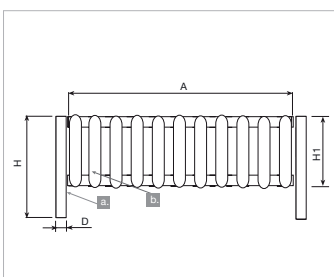

BENITO -Urban

Plana

VRV470R

	Ref.	A	H	H1	D
a.	VRV470/PR	-	1170	-	90
b.	VRV470/TR	1950	-	700	-

Madera de pino con tratamiento autoclave a vacío-presión clase 4 contra la carcoma, termitas e insectos. Postes verticales de 1170 x 90mm. Lamas con cantos redondeados.

Opcional: Puerta valla Rústica Plana 1m (VRV470PR).

Pin avec traitement autoclave à pression à vide, classe 4, contre la vermoulure, les termites et les insectes. Poteaux verticaux de 1170 x 90 mm. Lames avec angles arrondis.

Pinewood vacuum and pressure autoclave treated wood against woodworm, termite and insect. 4 Class. Greenish colour finishing. 1170 x 90mm vertical poles. Round-edge slats.

Optional: Door fence Rústica Plana 1m (VRV470PR).

Madeira de pinho tratadas em classe 4 de autoclave, vácuo á pressão contra caruncho, cupins e insetos. Postos verticais de 1170 x 90mm. Lamas com cantos arredondados.

Opcional: Portão da cerca rustico e plano 1m (VRV470PR).